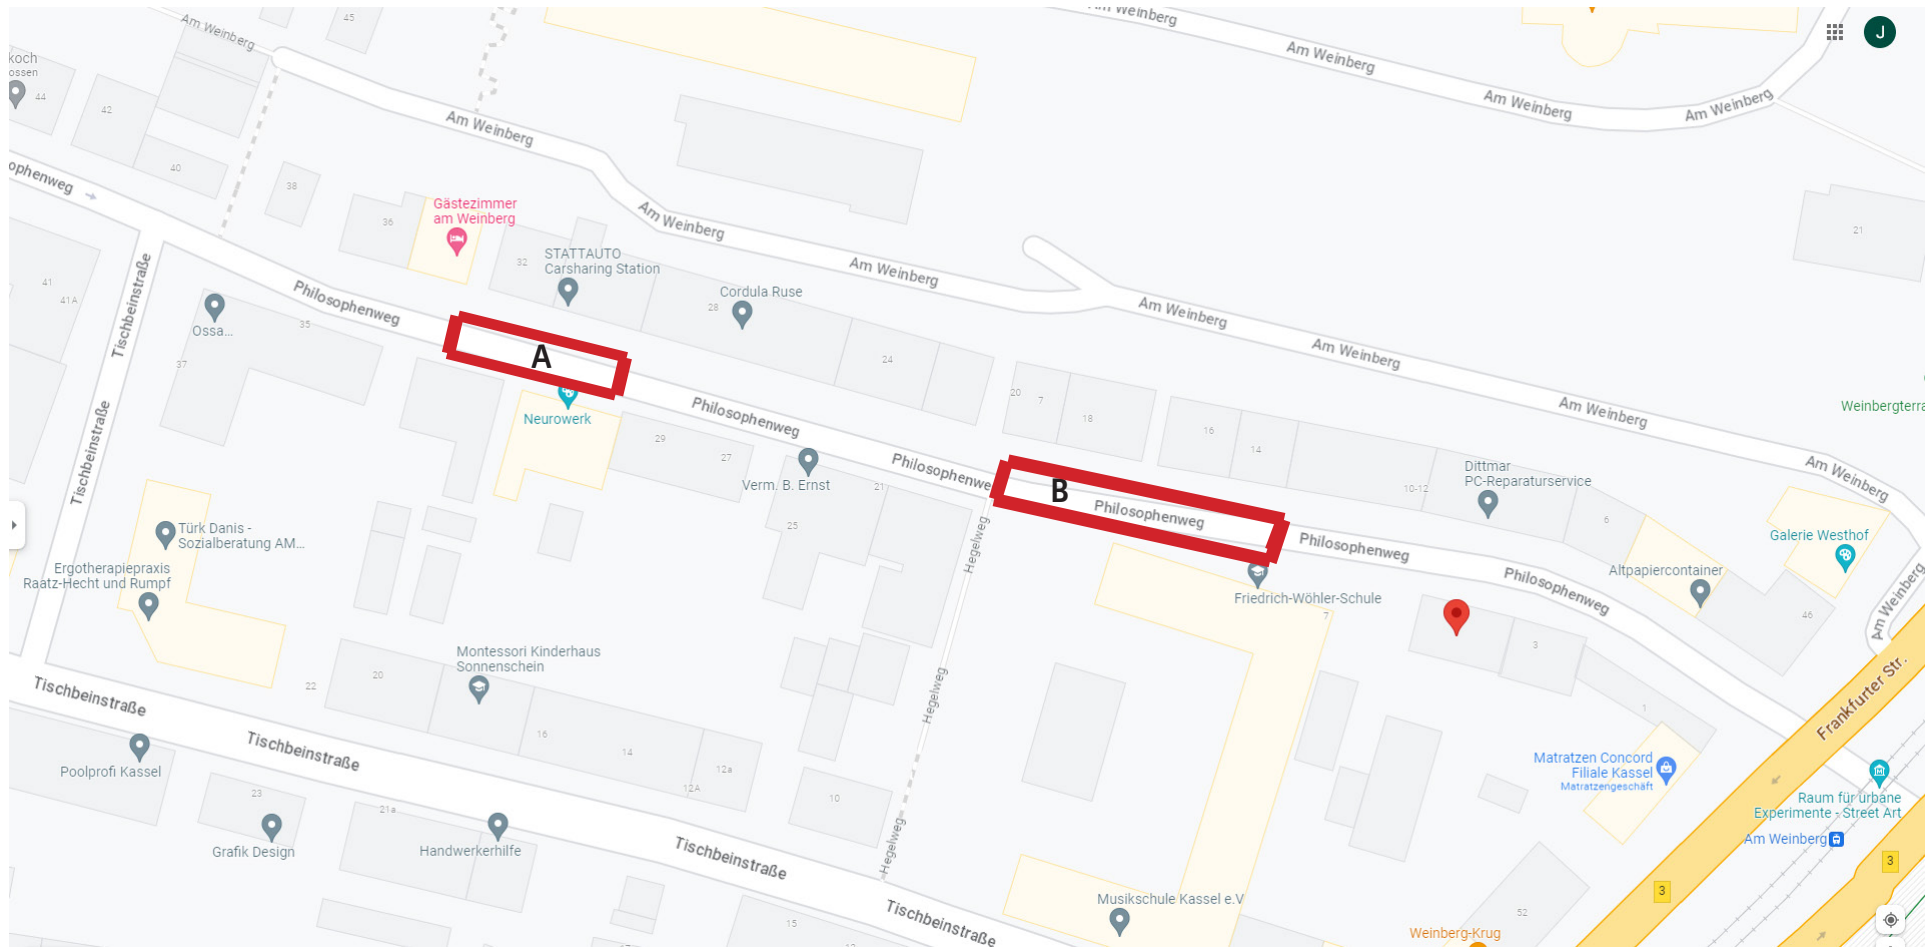

# Temporäre Spielstraße - Philosophenweg

## Übersicht Bereiche

Bereich A: für Einfahrt durch Fahrzeuge aller Art gesperrt von Samstag 12 bis 22 Uhr und Sonntag von 10 bis 22 Uhr

Bereich B: für Einfahrt durch Fahrzeuge aller Art gesperrt vom 16. bis 24. September jeweils von 10 bis 22 Uhr